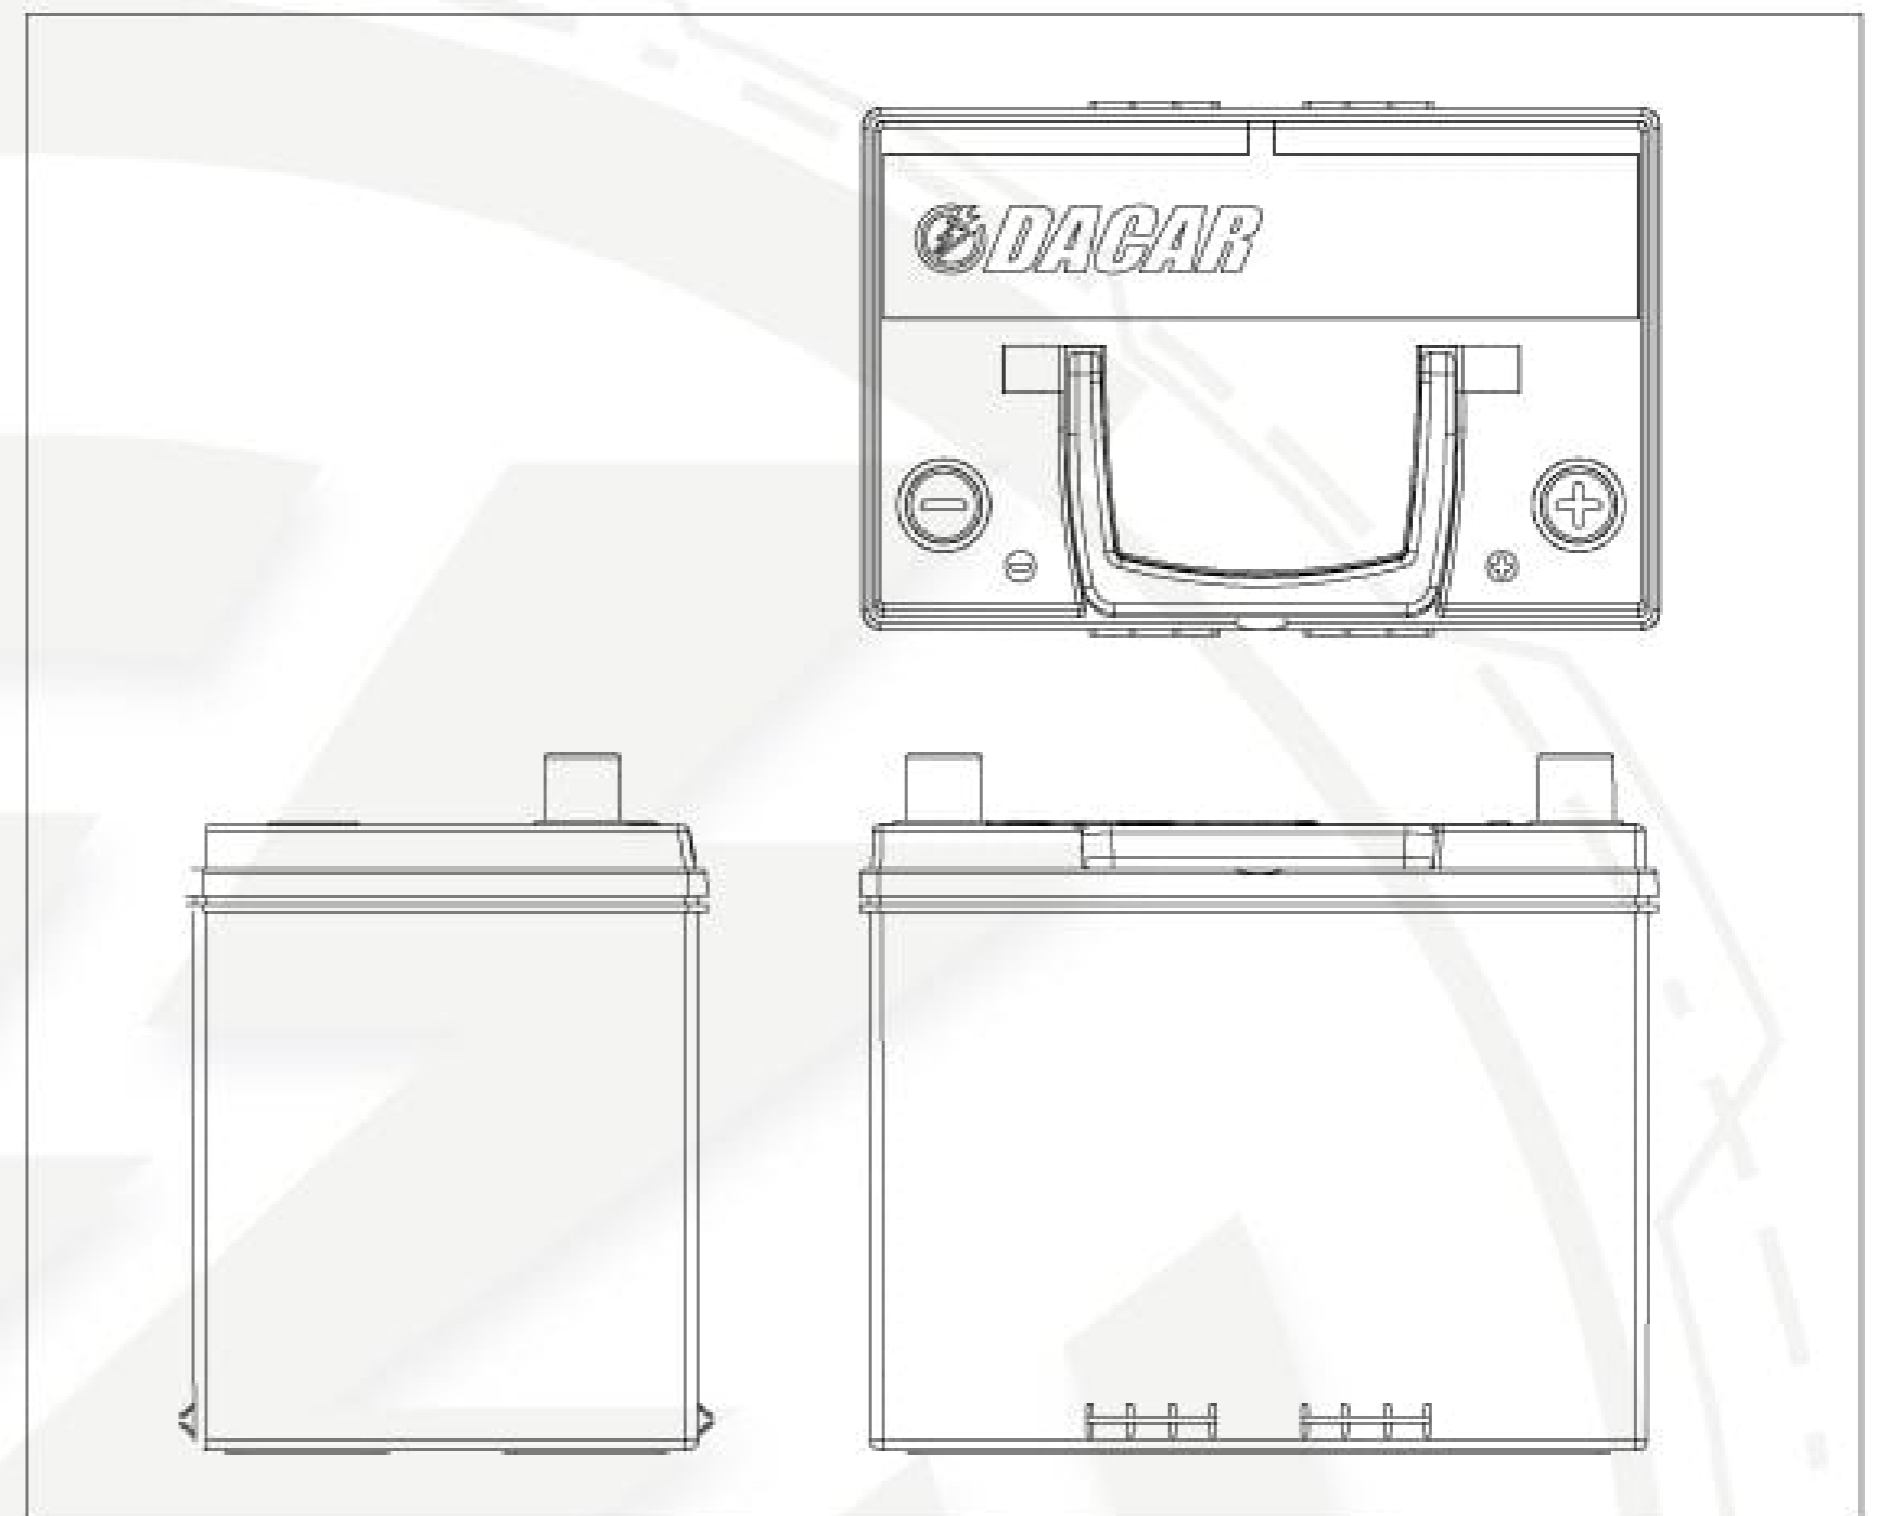

ST 34-80

FICHA TÉCNICA

TIPO DE TERMINAL

BORNE GRUESO
SAE Post

POLARIDAD

ESPECIFICACIONES & CARACTERÍSTICAS

VOLTAJE 12V
CAP NOMINAL 80
CAP RESERVA 123
CCA 670
CA 804

DIMENSIÓN

LARGO 255 mm
ANCHO 170 mm
ALTO 200 mm

CAJA
CUBIERTA
TAPONES
SEPARADORES
TERMINADO
ALEACIÓN

PP DE ALTO IMPACTO
SELLADA, CON TAPONES
POD, PUSH, 35 TIPO ROSCA
FIBRA DE VIDRIO
LIBRE MANTENIMIENTO
PLOMO, PLATA, CALCIO